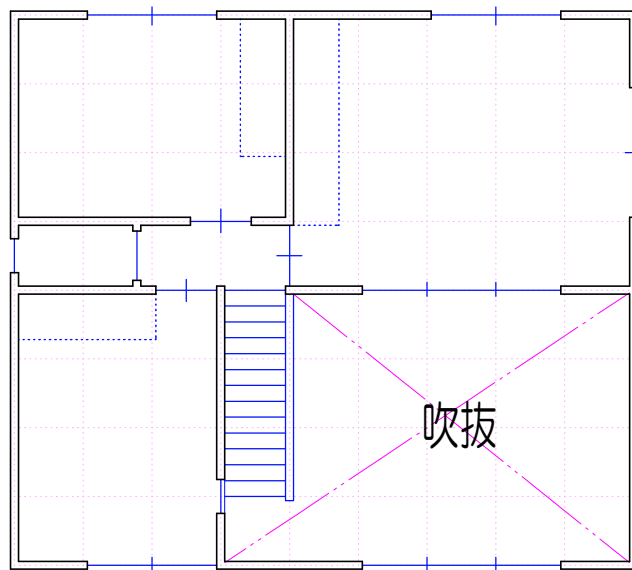

2階建プラン

1階

4.0 × 4.5

2階

4.0 × 4.5