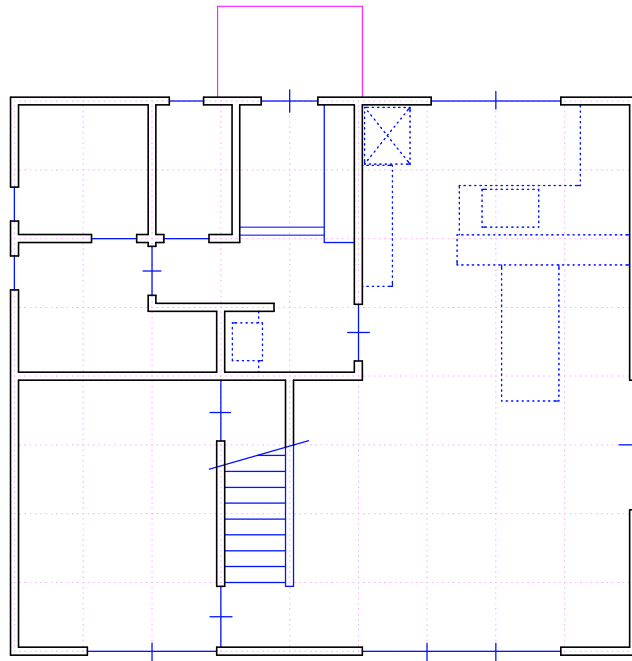

2階建プラン

1階

4.0 × 4.5

2階

4.0 × 4.5